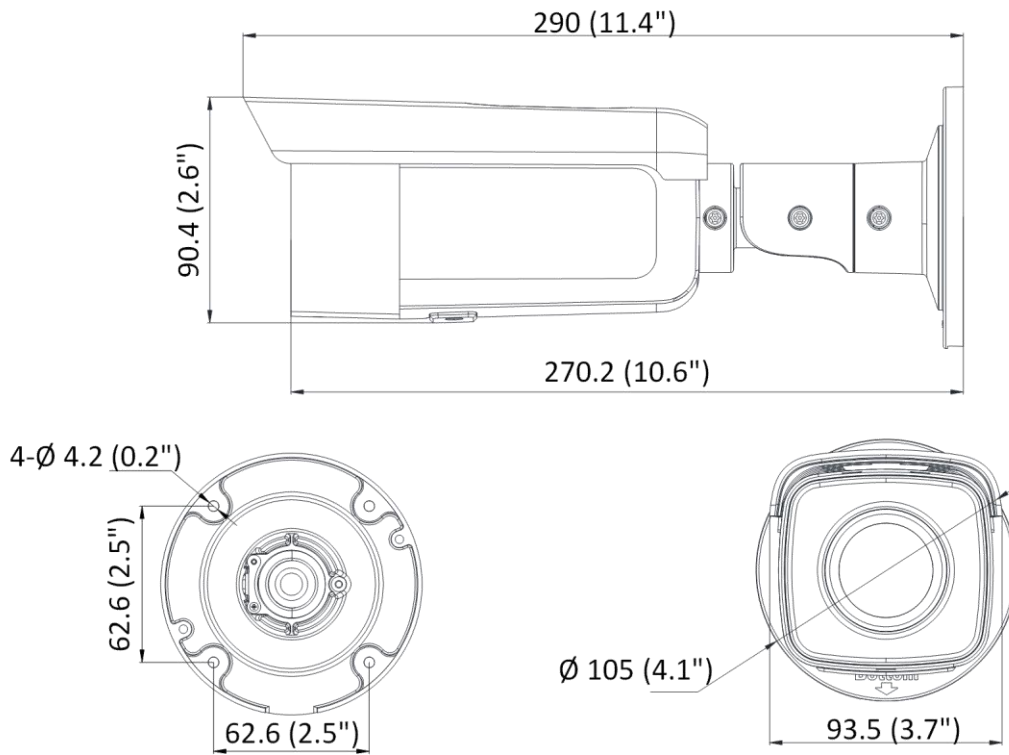

Dimension

Unit: mm(inch)