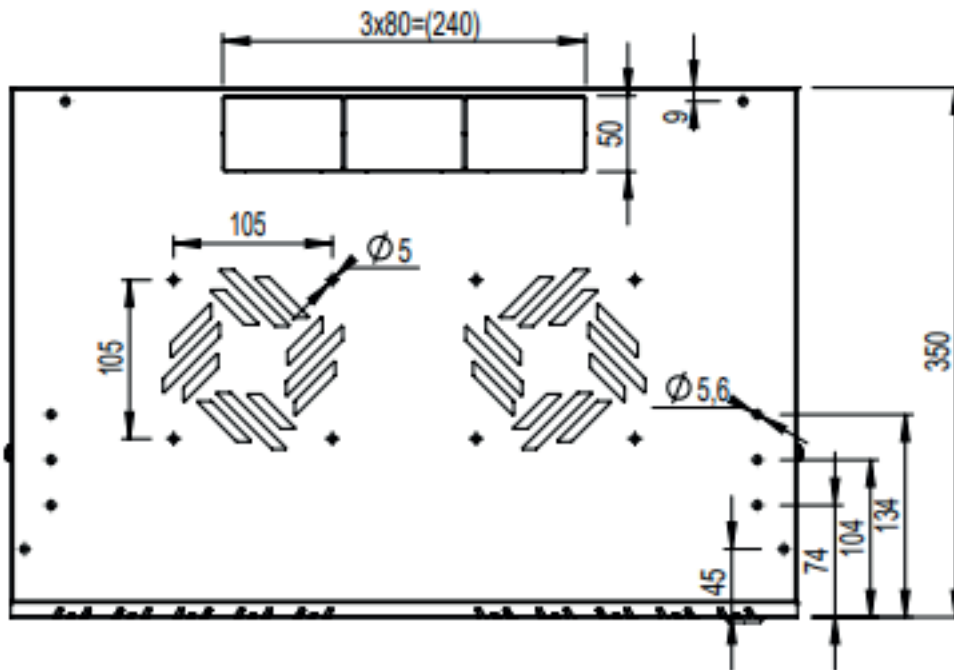

Szafa RACK Standard 19" 4U 350mm

Rack cabinet Standard 19" 4U 350mm

**SERIA
STANDARD**

**19"
RACK**

4U

SPECYFIKACJA TECHNICZNA TECHNICAL PARAMETERS

KOLOR COLOUR	CZARNY (RAL 9005) BLACK (RAL 9005)
SYMBOL NAME	S-RC19-4U-350GB
EAN EAN	5903351267137
PRODUCENT PRODUCER	STALFLEX SP. Z O.O.
MATERIAŁ MATERIAL	DC01 (stal czarna zimnowalcowana) SHEET METAL DC01
GRUBOŚĆ BLACHY SHEET THICKNESS	1,5 MM
WYMIARY ZEWNĘTRZNE [SZxGxW] EXTERNAL DIMENSIONS	520x350x240 [MM]
WYMIARY OPAKOWANIA [SZxGxW] PACKAGING DIMENSIONS	565x375x105 [MM]
WAGA NETTO NET WEIGHT	4,1 KG
WAGA BRUTTO BRUTTO WEIGHT	5,05 KG
ZASTOSOWANIE USE	DO WEWNĄTRZ INDOOR
WYPOSAŻENIE EQUIPMENT	ZESTAW MONTAŻOWY ASSEMBLY KIT

Szafa RACK Standard 19" 4U 350mm

Rack cabinet Standard 19" 4U 350mm

WYMIARY PODANE W TOLERANCJI +/- 4MM
DIMENSIONS GIVEN IN TOLERANCE OF +/- 4MM