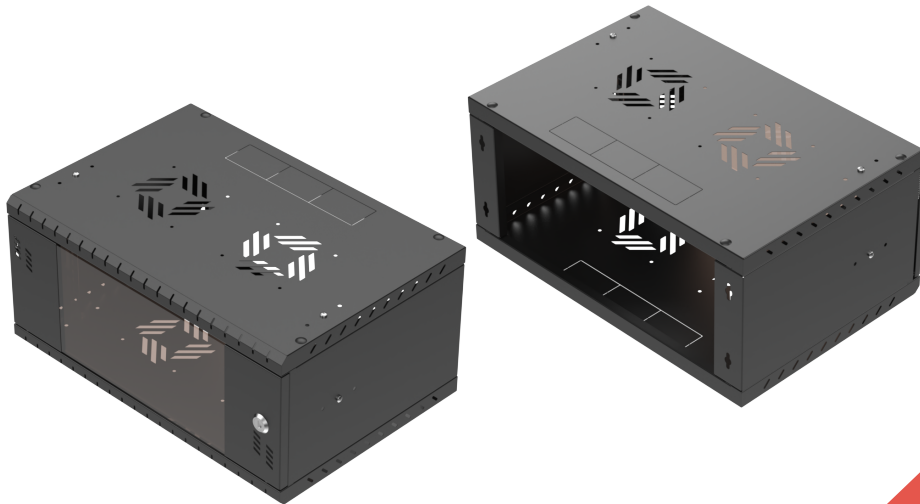

Szafa RACK Standard 19" 4U 350mm

Rack cabinet Standard 19" 4U 350mm

**SERIA
STANDARD**

**19"
RACK**

4U

SPECYFIKACJA TECHNICZNA TECHNICAL PARAMETERS

KOLOR COLOUR	CZARNY (RAL 9005) BLACK (RAL 9005)
SYMBOL NAME	S-RC19-4U-350GB
EAN EAN	5903351267137
PRODUCENT PRODUCER	STALFLEX SP. Z O.O.
MATERIAŁ MATERIAL	DC01 (stal czarna zimnowalcowana) SHEET METAL DC01
GRUBOŚĆ BLACHY SHEET THICKNESS	1,5 MM
WYMIARY ZEWNĘTRZNE [SZxGxW] EXTERNAL DIMENSIONS	520x350x240 [MM]
WYMIARY OPAKOWANIA [SZxGxW] PACKAGING DIMENSIONS	565x375x105 [MM]
WAGA NETTO NET WEIGHT	4,1 KG
WAGA BRUTTO BRUTTO WEIGHT	5,05 KG
ZASTOSOWANIE USE	DO WEWNĄTRZ INDOOR
WYPOSAŻENIE EQUIPMENT	ZESTAW MONTAŻOWY ASSEMBLY KIT

Szafa RACK Standard 19" 4U 350mm

Rack cabinet Standard 19" 4U 350mm

WYMIARY PODANE W TOLERANCJI +/- 4MM
DIMENSIONS GIVEN IN TOLERANCE OF +/- 4MM