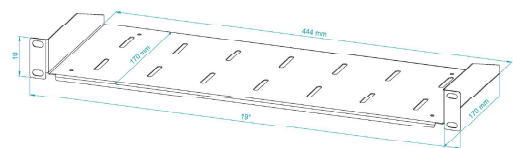

## Półka RACK Eco stała 19" 1U 170mm, Czarna

### Fixed Shelf RACK Eco 19" 1U 170mm, Black

#### SPECYFIKACJA TECHNICZNA TECHNICAL PARAMETERS

KOLOR: COLOUR:	CZARNA (RAL 9005) BLACK (RAL 9005)
PRODUCENT: PRODUCER:	STALFLEX SP. Z O.O.
MATERIAŁ: MATERIAL:	BLACHA ZIMNOWALCOWANA DC01 SHEET METAL DC01
GRUBOŚĆ BLACHY: SHEET THICKNESS:	0,8 mm
WYMIARY ZEWNĘTRZNE: EXTERNAL DIMENSIONS:	(Wysokość/Szerokość/Głębokość w mm) 44x483x170 (Height/Width/Depth in mm) 44x483x170
WYMIARY OPAKOWANIA: DIMENSIONS OF THE PACKAGE:	(Wysokość/Szerokość/Głębokość w mm) 505x230x58 (Height/Width/Depth in mm) 505x230x58
WAGA NETTO: NET WEIGHT:	0,63 kg
WAGA BRUTTTO: GROSS WIGHT:	0,87 kg
ZASTOSOWANIE: USE:	DO WEWNĄTRZ INDOOR
WYPOSAŻENIE: EQUIPMENT:	ZESTAW MONTAŻOWY ASSEMBLY KIT
OBCIĄŻENIE: LOADING:	10 KG
KLASYFIKACJA IP: INGRESS PROTECTION:	IP20