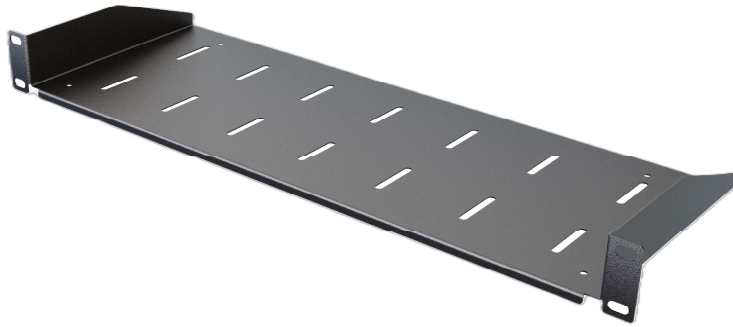

## Półka RACK Eco stała 19" 1U 170mm, Czarna

### Fixed Shelf RACK Eco 19" 1U 170mm, Black

#### SPECYFIKACJA TECHNICZNA TECHNICAL PARAMETERS

KOLOR: COLOUR:	CZARNA (RAL 9005) BLACK (RAL 9005)
PRODUCENT: PRODUCER:	STALFLEX SP. Z O.O.
MATERIAŁ: MATERIAL:	BLACHA ZIMNOWALCOWANA DC01 SHEET METAL DC01
GRUBOŚĆ BLACHY: SHEET THICKNESS:	0,8 mm
WYMIARY ZEWNĘTRZNE: EXTERNAL DIMENSIONS:	(Wysokość/Szerokość/Głębokość w mm) 44x483x170 (Height/Width/Depth in mm) 44x483x170
WYMIARY OPAKOWANIA: DIMENSIONS OF THE PACKAGE:	(Wysokość/Szerokość/Głębokość w mm) 505x230x58 (Height/Width/Depth in mm) 505x230x58
WAGA NETTO: NET WEIGHT:	0,63 kg
WAGA BRUTTTO: GROSS WIGHT:	0,87 kg
ZASTOSOWANIE: USE:	DO WEWNĄTRZ INDOOR
WYPOSAŻENIE: EQUIPMENT:	ZESTAW MONTAŻOWY ASSEMBLY KIT
OBCIĄŻENIE: LOADING:	10 KG
KLASYFIKACJA IP: INGRESS PROTECTION:	IP20