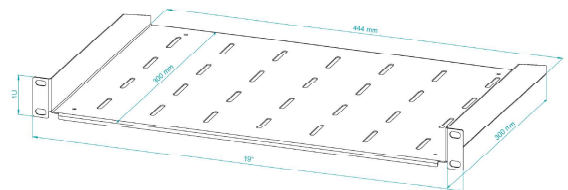

Półka RACK Eco stała 19" 1U 300mm, Szara

Fixed Shelf RACK Eco 19" 1U 300mm, Grey

SPECYFIKACJA TECHNICZNA TECHNICAL PARAMETERS

KOLOR: COLOUR:	SZARA (RAL 7035) GREY (RAL 7035)
PRODUCENT: PRODUCER:	STALFLEX SP. Z O.O.
MATERIAŁ: MATERIAL:	BLACHA ZIMNOWALCOWANA DC01 SHEET METAL DC01
GRUBOŚĆ BLACHY: SHEET THICKNESS:	1,0 mm
WYMIARY ZEWNĘTRZNE: EXTERNAL DIMENSIONS:	(Wysokość/Szerokość/Głębokość w mm) 44x483x300 (Height/Width/Depth in mm) 44x483x300
WYMIARY OPAKOWANIA: DIMENSIONS OF THE PACKAGE:	(Wysokość/Szerokość/Głębokość w mm) 505x360x58 (Height/Width/Depth in mm) 505x360x58
WAGA NETTO: NET WEIGHT:	1,28 kg
WAGA BRUTTTO: GROSS WIGHT:	1,69 kg
ZASTOSOWANIE: USE:	DO WEWNĄTRZ INDOOR
WYPOSAŻENIE: EQUIPMENT:	ZESTAW MONTAŻOWY ASSEMBLY KIT
OBCIĄŻENIE: LOADING:	10 kg
KLASYFIKACJA IP: INGRESS PROTECTION:	IP20