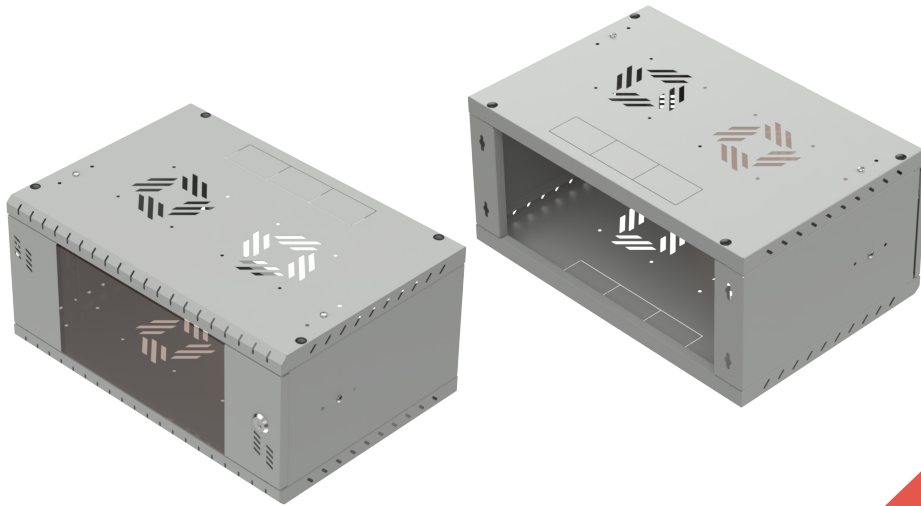

Szafa RACK Standard 19" 4U 350mm

Rack cabinet Standard 19" 4U 350mm

SPECYFIKACJA TECHNICZNA TECHNICAL PARAMETERS

**SERIA
STANDARD**

19"
RACK

4U

KOLOR COLOUR	SZARY (RAL 7035) GREY (RAL 7035)
SYMBOL NAME	S-RC19-4U-350GG
EAN EAN	5903351267106
PRODUCENT PRODUCER	STALFLEX SP. Z O.O.
MATERIAŁ MATERIAL	DC01 (stal czarna zimnowalcowana) SHEET METAL DC01
GRUBOŚĆ BLACHY SHEET THICKNESS	1,5 MM
WYMIARY ZEWNĘTRZNE [SZxGxW] EXTERNAL DIMENSIONS	520x350x240 [MM]
WYMIARY OPAKOWANIA [SZxGxW] PACKAGING DIMENSIONS	565x375x105 [MM]
WAGA NETTO NET WEIGHT	4,1 KG
WAGA BRUTTO BRUTTO WEIGHT	5,05 KG
ZASTOSOWANIE USE	DO WEWNĄTRZ INDOOR
WYPOSAŻENIE EQUIPMENT	ZESTAW MONTAŻOWY ASSEMBLY KIT

Szafa RACK Standard 19" 4U 350mm

Rack cabinet Standard 19" 4U 350mm

WYMIARY PODANE W TOLERANCJI +/- 4MM
DIMENSIONS GIVEN IN TOLERANCE OF +/- 4MM