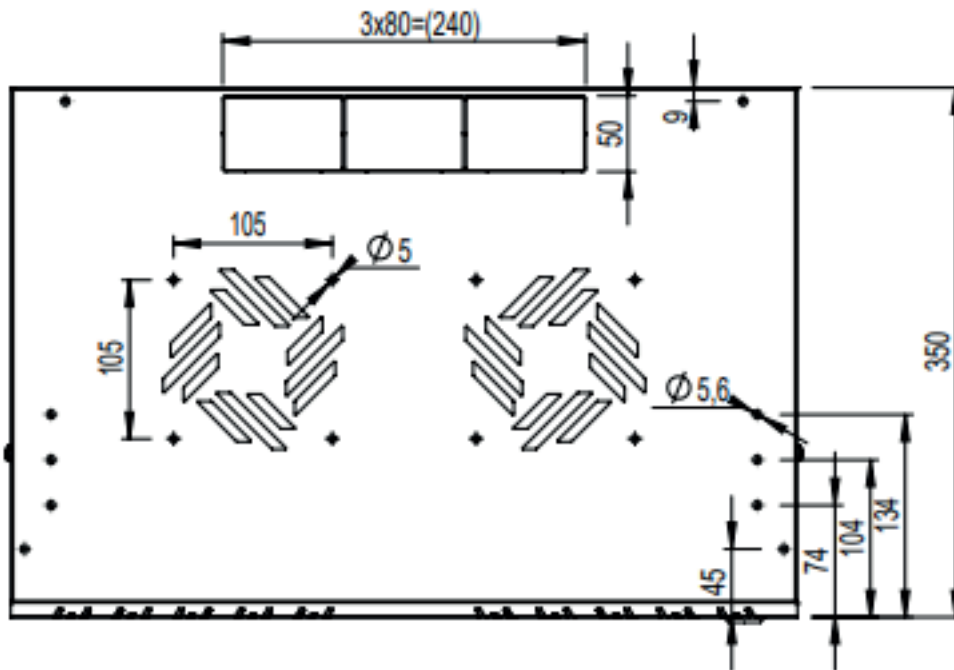

Szafa RACK Standard 19" 4U 350mm

Rack cabinet Standard 19" 4U 350mm

SPECYFIKACJA TECHNICZNA TECHNICAL PARAMETERS

**SERIA
STANDARD**

19"
RACK

4U

KOLOR COLOUR	SZARY (RAL 7035) GREY (RAL 7035)
SYMBOL NAME	S-RC19-4U-350GG
EAN EAN	5903351267106
PRODUCENT PRODUCER	STALFLEX SP. Z O.O.
MATERIAŁ MATERIAL	DC01 (stal czarna zimnowalcowana) SHEET METAL DC01
GRUBOŚĆ BLACHY SHEET THICKNESS	1,5 MM
WYMIARY ZEWNĘTRZNE [SZxGxW] EXTERNAL DIMENSIONS	520x350x240 [MM]
WYMIARY OPAKOWANIA [SZxGxW] PACKAGING DIMENSIONS	565x375x105 [MM]
WAGA NETTO NET WEIGHT	4,1 KG
WAGA BRUTTO BRUTTO WEIGHT	5,05 KG
ZASTOSOWANIE USE	DO WEWNĄTRZ INDOOR
WYPOSAŻENIE EQUIPMENT	ZESTAW MONTAŻOWY ASSEMBLY KIT

Szafa RACK Standard 19" 4U 350mm

Rack cabinet Standard 19" 4U 350mm

WYMIARY PODANE W TOLERANCJI +/- 4MM
DIMENSIONS GIVEN IN TOLERANCE OF +/- 4MM