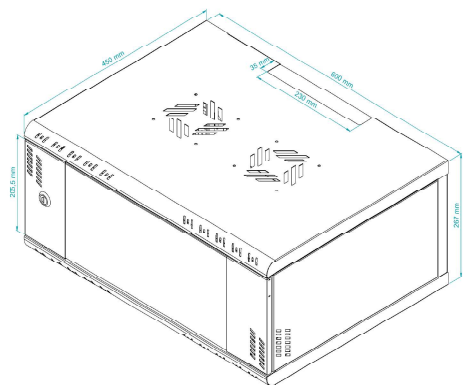

Szafa RACK Professional 19" 4U 450mm

RACK Cabinet Professional 19" 4U 450mm

SERIA
SERIES

PRO

19"

4U

SPECYFIKACJA TECHNICZNA TECHNICAL PARAMETERS

KOLOR: COLOUR:	SZARY (RAL 7035) GREY (RAL 7035)
PRODUCENT: PRODUCER:	STALFLEX SP. Z O.O.
MATERIAŁ: MATERIAL:	BLACHA DC01; DX51D + Z250 SHEET METAL DC01; DX51D + Z250
GRUBOŚĆ BLACHY: SHEET THICKNESS:	0,6 ; 0,8 ; 1,2 ; 1,5 mm
WYMIARY ZEWNĘTRZNE: EXTERNAL DIMENSIONS:	(Wysokość/Szerokość/Głębokość w mm) 267x600x450 (Height/Width/Depth in mm) 267x600x450
WYMIARY OPAKOWANIA: DIMENSIONS OF THE PACKAGE:	(Wysokość/Szerokość/Głębokość w mm) 695x560x130 (Height/Width/Depth in mm) 695x560x130
WAGA NETTO: NET WEIGHT:	11 kg
WAGA BRUTTTO: GROSS WIGHT:	13 kg
ZASTOSOWANIE: USE:	DO WEWNĄTRZ INDOOR
WYPOSAŻENIE: EQUIPMENT:	ZESTAW MONTAŻOWY ASSEMBLY KIT
OBCIĄŻENIE: LOADING:	70 KG

SYMBOL: **P-RC19-4U-450GG**

EAN: **5903351267205**